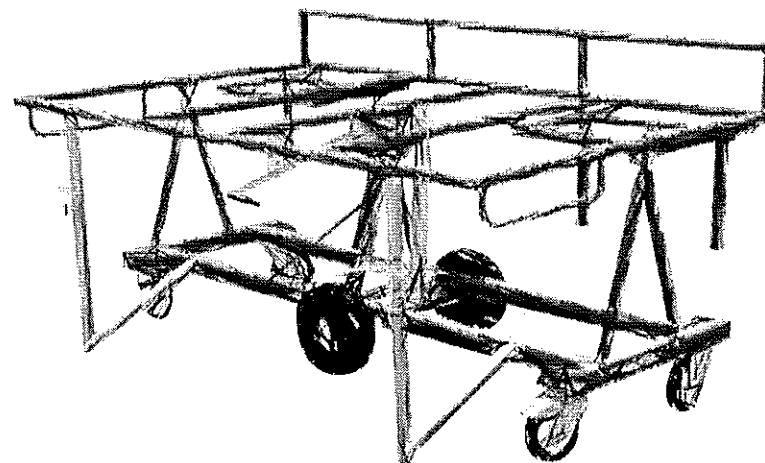

161192-01

Tekniska Data

	Skivvagn 900/1200	Skivvagn 900
Artikel nr	10600	10400
Max last	500 kg	500 kg
Bredd	710 mm	730 mm
Arbets höjd	870 mm	870 mm
Längd	2025 mm	2025 mm
Bordets mått	2000 x 900/1200 x 200	2000x 900 x 270
Vikt	100 kg	85 kg
Hjul (gummihjul)	2 st. 4.00x4" 4-lagers kullagrade polyuretan fyllda gummihjul (punkteringsfria)	
Hjul (länkhjul)	4 st. 160 mm kullagrade länkhjul (2 st. bromsade och 2 st. O-bromsade)	

Garanti:

Under förutsättning att instruktioner följs, lämnas ett års garanti enligt NL 01. Produkten får ej modifieras av användaren.

ALIA **TOOL**
-of course

ALIA TOOL AB
P.O Box 93, 459 22 LJUNGSKILE
Tel: 0522-22 000 Fax: 0522-22 344
www.aliatool.se

ARVID®

Manual Skivvagn

- Kombinerad transportvagn och arbetsbord för skivmaterial